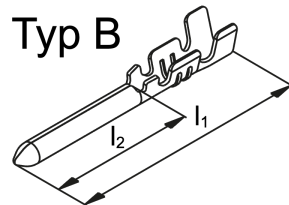

KARLENGHOFER

Contact Pin

1,5 mm

Art #	Wire section (mm ²)	Typ	Length measurements		Pin diameter (mm)	Material thickness (mm)	Quantity per reel
			l1 (mm)	l2 (mm)			
3538	0,25-0,5	A	17,2	10,0	1,5	0,30	10.000
3659	0,124-0,25	B	17,5	10,0	1,5	0,25	10.000
3660	0,25-0,5	B	17,5	10,0	1,5	0,25	8.500
3661	0,5-1	B	17,5	10,0	1,5	0,25	7.000