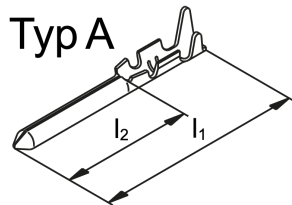

KARLENGHOFER

Contact Pin

1,5 mm

Art #	Wire section (mm ²)	Typ	Length measurements		Pin diameter (mm)	Material thickness (mm)	Quantity per reel
			l1 (mm)	l2 (mm)			
3538	0,25-0,5	A	17,2	10,0	1,5	0,30	10.000
3659	0,124-0,25	B	17,5	10,0	1,5	0,25	10.000
3660	0,25-0,5	B	17,5	10,0	1,5	0,25	8.500
3661	0,5-1	B	17,5	10,0	1,5	0,25	7.000